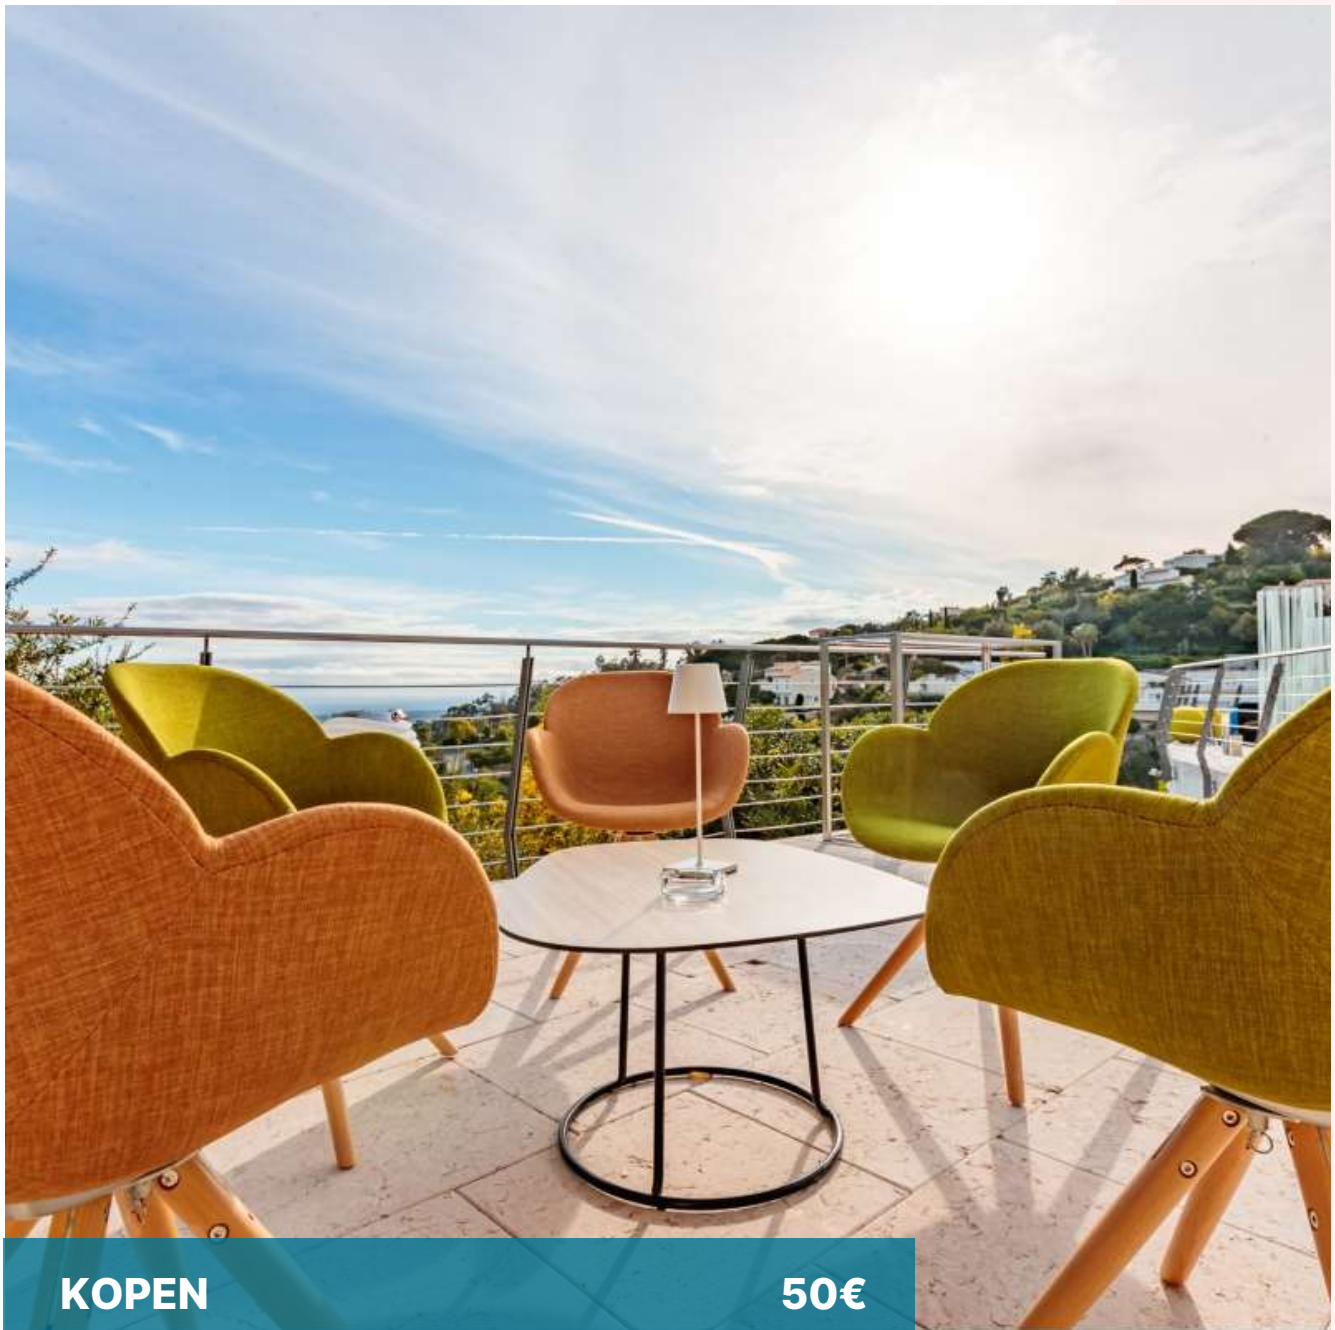

KOPEN

50€

Assise en tissus

Piètement en bois

Dimensions : L 61 x P 59 x H 85 cm

Hauteur d'assise : 46 cm

Poids : 8,6 kg