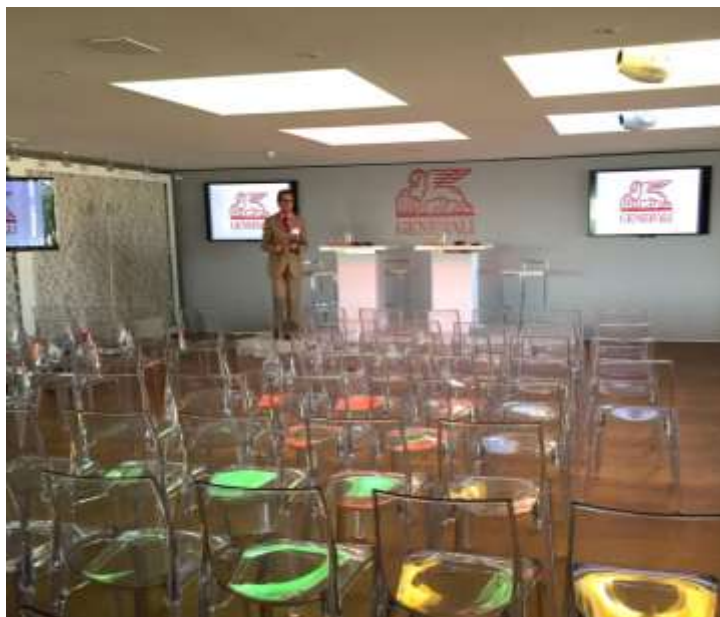

LUCY

12€

Tout plexi
Empilable
Dimensions : 39x47 cm
Hauteur : 91 cm
Poids 3,6 kg

Empilable.
Dimensions : 51x45 cm
Hauteur : 81 cm
Poids : 5,2 kg