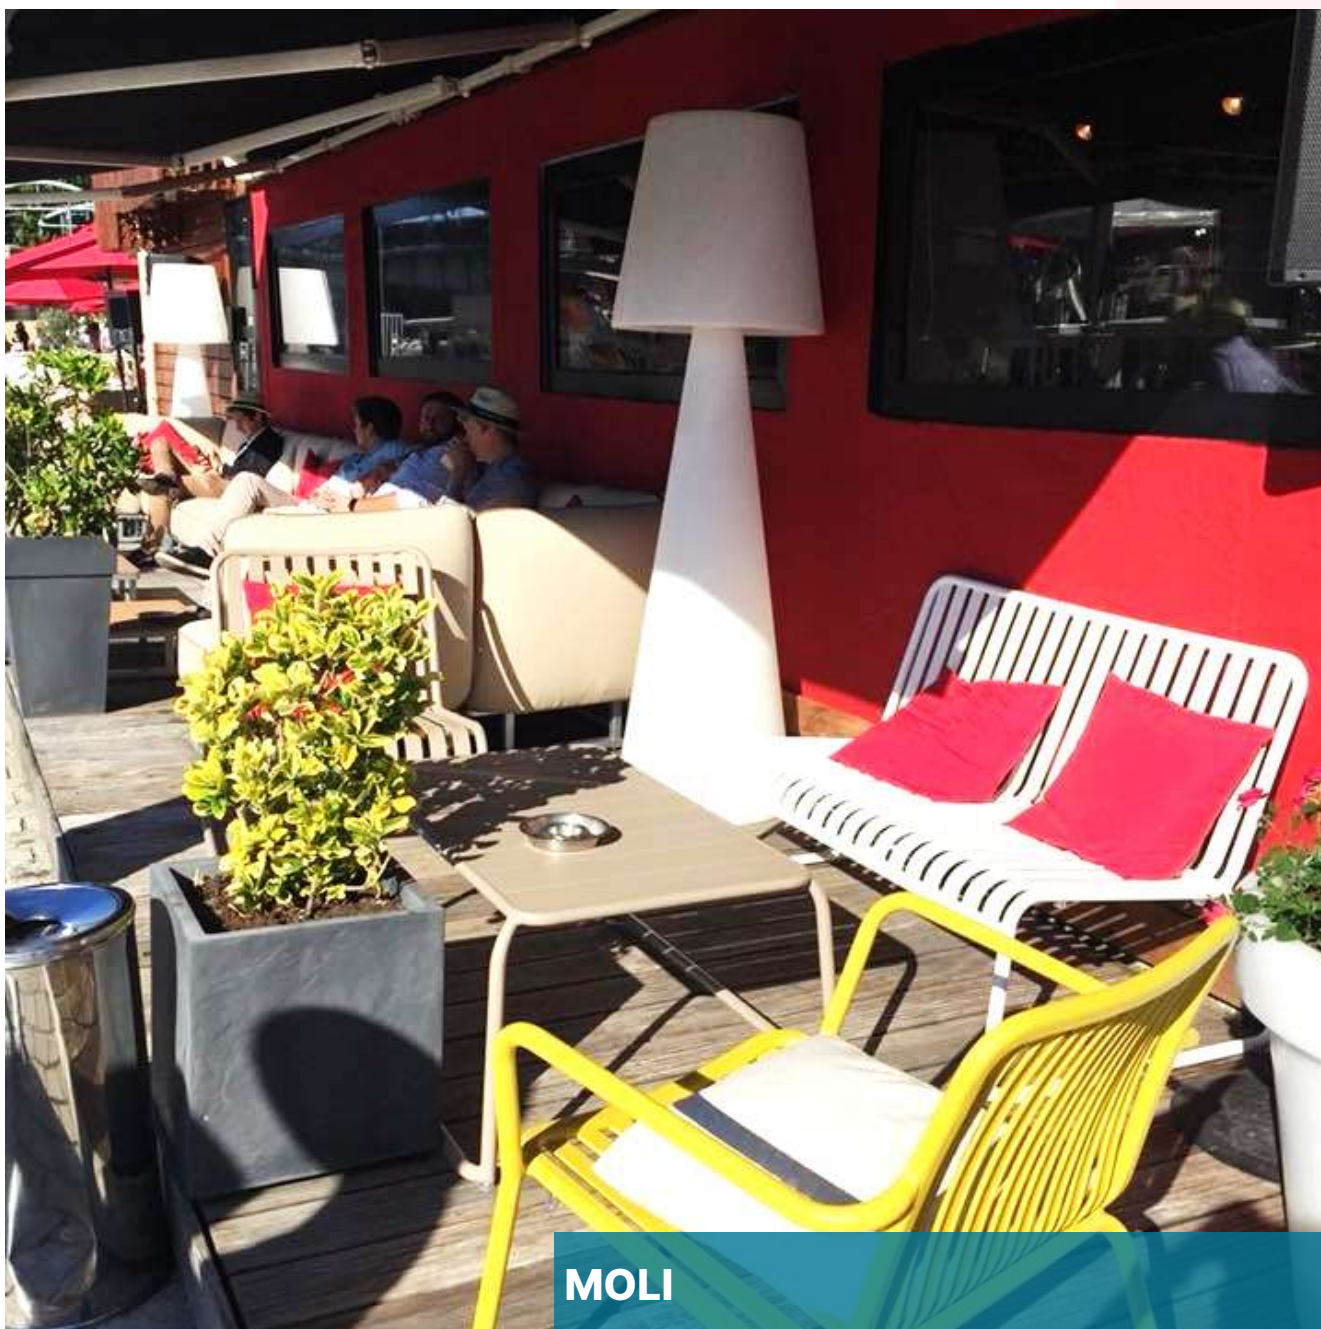

MOLI

Mobilier en aluminium thermolaqué

Fauteuil bridge

48€

Existe en 4 coloris : turquoise,
moutarde, mastic et blanc

Canapé

125€

Existe en 2 coloris : mastic et blanc