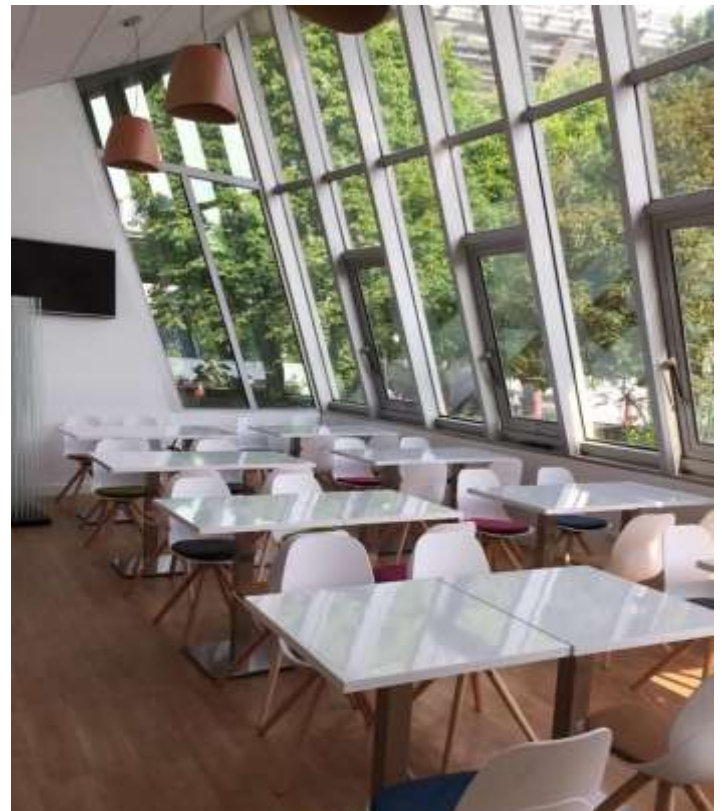

Pieds empilables

Plateau bois / structure aluminium

50x50 cm                    **40€**

75x75 cm                    **58€**

135 x 135 cm              **150€**

200 x 90 cm                **128€**

150 x 50 cm                **88€**

Piètements en inox brossé  
 Plateau en blanc, noir ou wood  
 Dimensions plateau :  
 70x70 cm  
 180x70 cm

**45€**  
**90€**

**ESTEBAN**

**KADRA**

Dimensions:	Blanc et noir	Marbre
150x50 cm	<b>95€</b>	<b>123€</b>
100x100 cm	<b>95€</b>	<b>123€</b>
50x50 cm	<b>63€</b>	<b>80€</b>