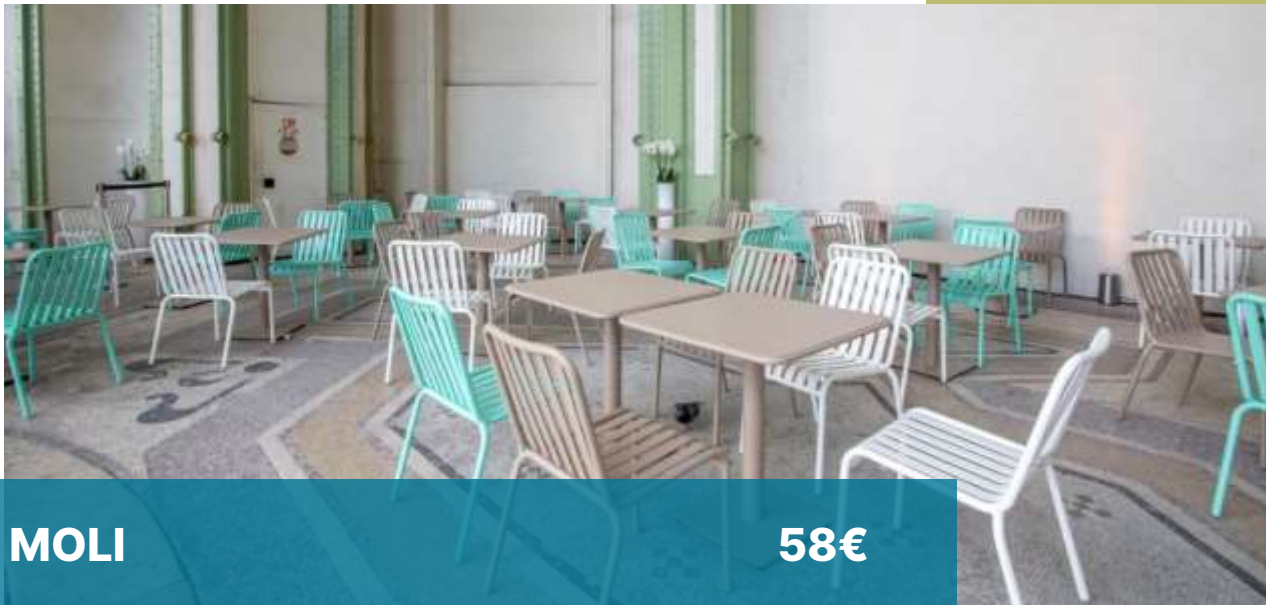

Piètements en inox brossé  
 Plateau en blanc, noir ou wood  
 Dimensions plateau :  
 70x70 cm  
 180x70 cm

**45€**  
**90€**

**ESTEBAN**

**KADRA**

Dimensions:	Blanc et noir	Marbre
150x50 cm	<b>95€</b>	<b>123€</b>
100x100 cm	<b>95€</b>	<b>123€</b>
50x50 cm	<b>63€</b>	<b>80€</b>

**MOLI**

**58€**

Aluminium thermolaqué

Plateau : 70 x 70 x H 74 cm

Existe en blanc ou mastic

Poids : 17 kg

**SQUARE**

**36€**

Table en bois intérieure et extérieure

Dimensions : 70 x 70 cm