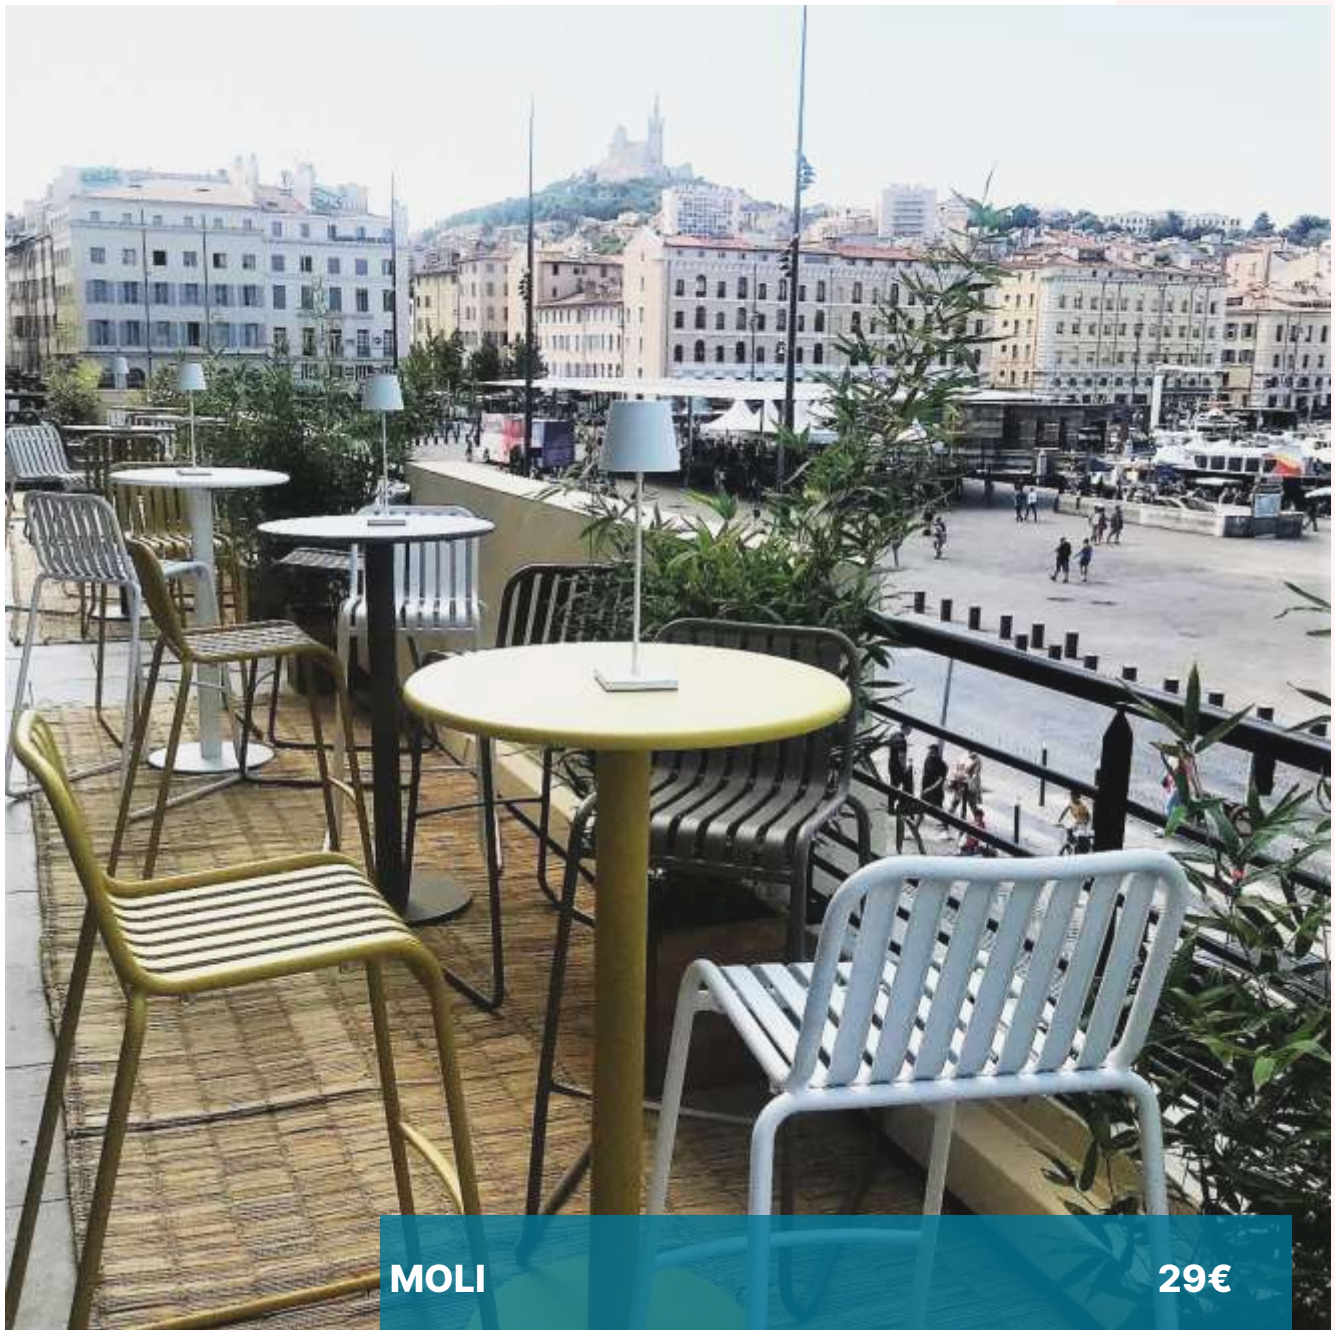

TABOURET HAUT

Prenez de la hauteur avec notre collection de tabourets hauts !

www.mooby-event.fr
06.08.87.78.03

MOLI

29€

Dimensions : L 57,5 x H 106,5 x P 62 cm

Poids : 4 kg

Empilable

Classé au feu

4 coloris : blanc, moutarde,
mastic, turquoise

GOA

Cuir, osier : **66€**

Vache, grandma : **75€**

DANTE

42€

Châssis en métal robuste

Pieds en acier, assise et dossier entièrement rembourrés

Empilable

MANATAN

22€

Structure chromée

Assise disponible en blanc ou noir

Dimensions : 40 x 44 cm

Hauteur : 95 cm