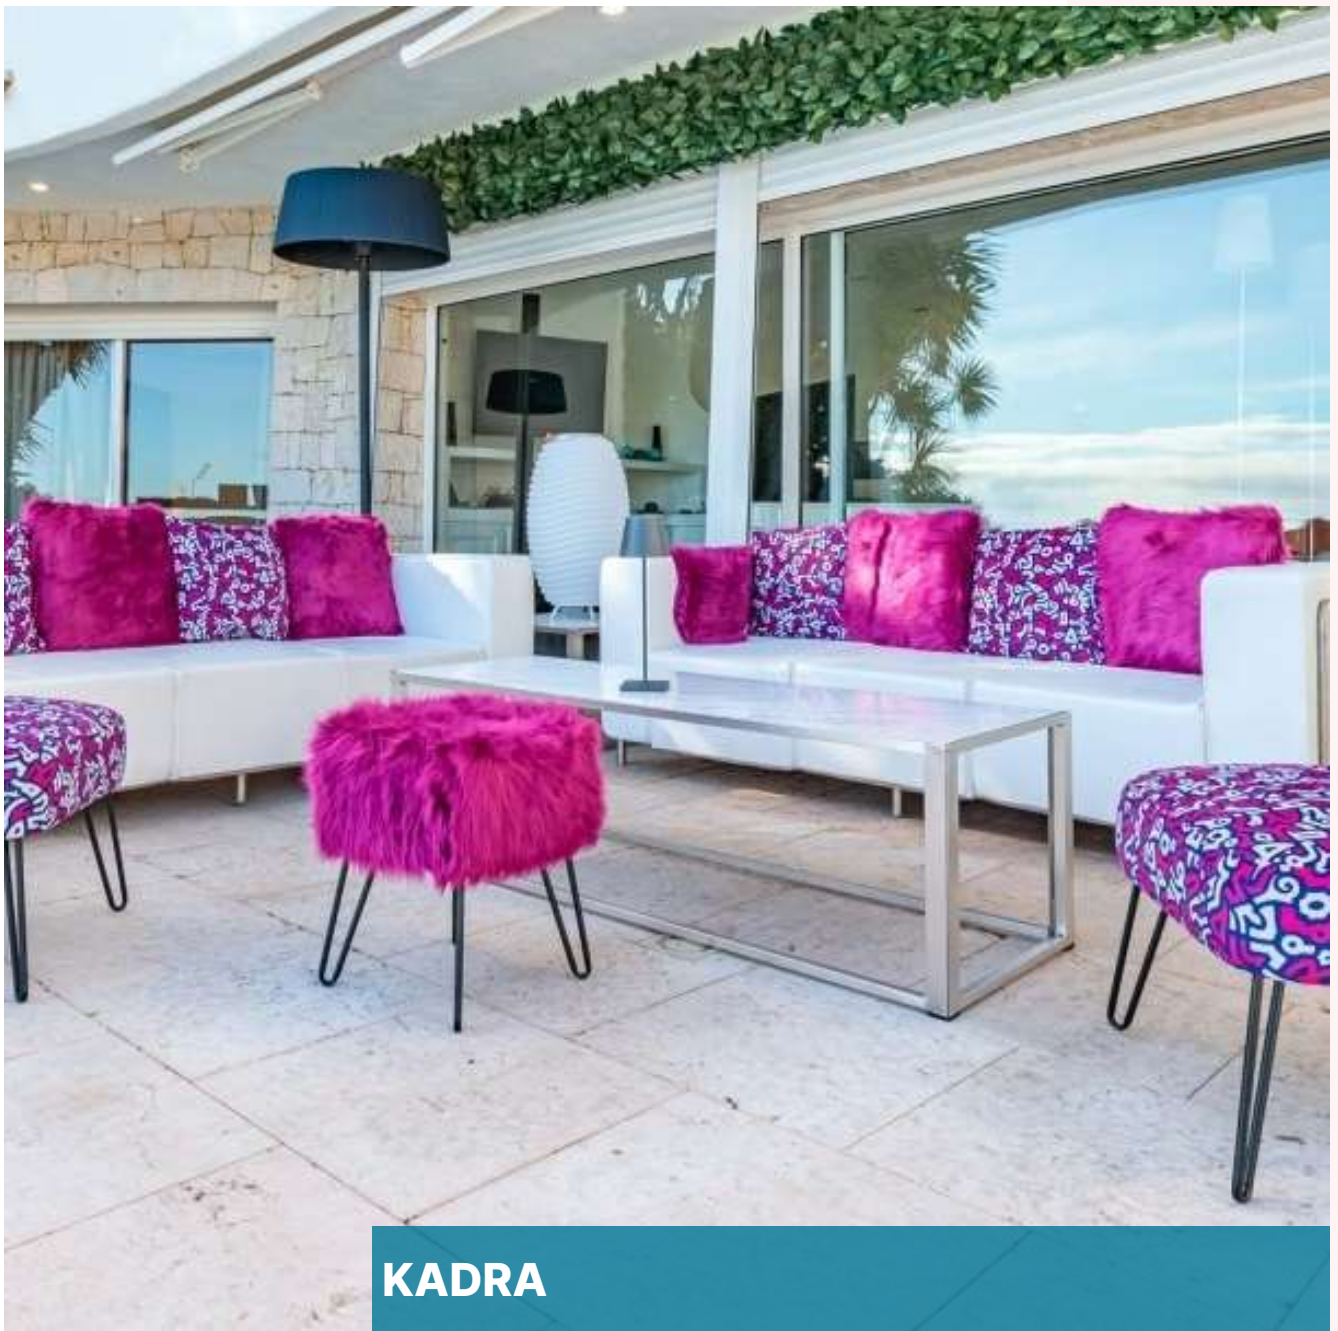

TABLE BASSE

www.mooby-event.fr

06.08.87.78.03

KADRA

120x60 cm

100x100 cm

60x60 cm

Blanc et noir