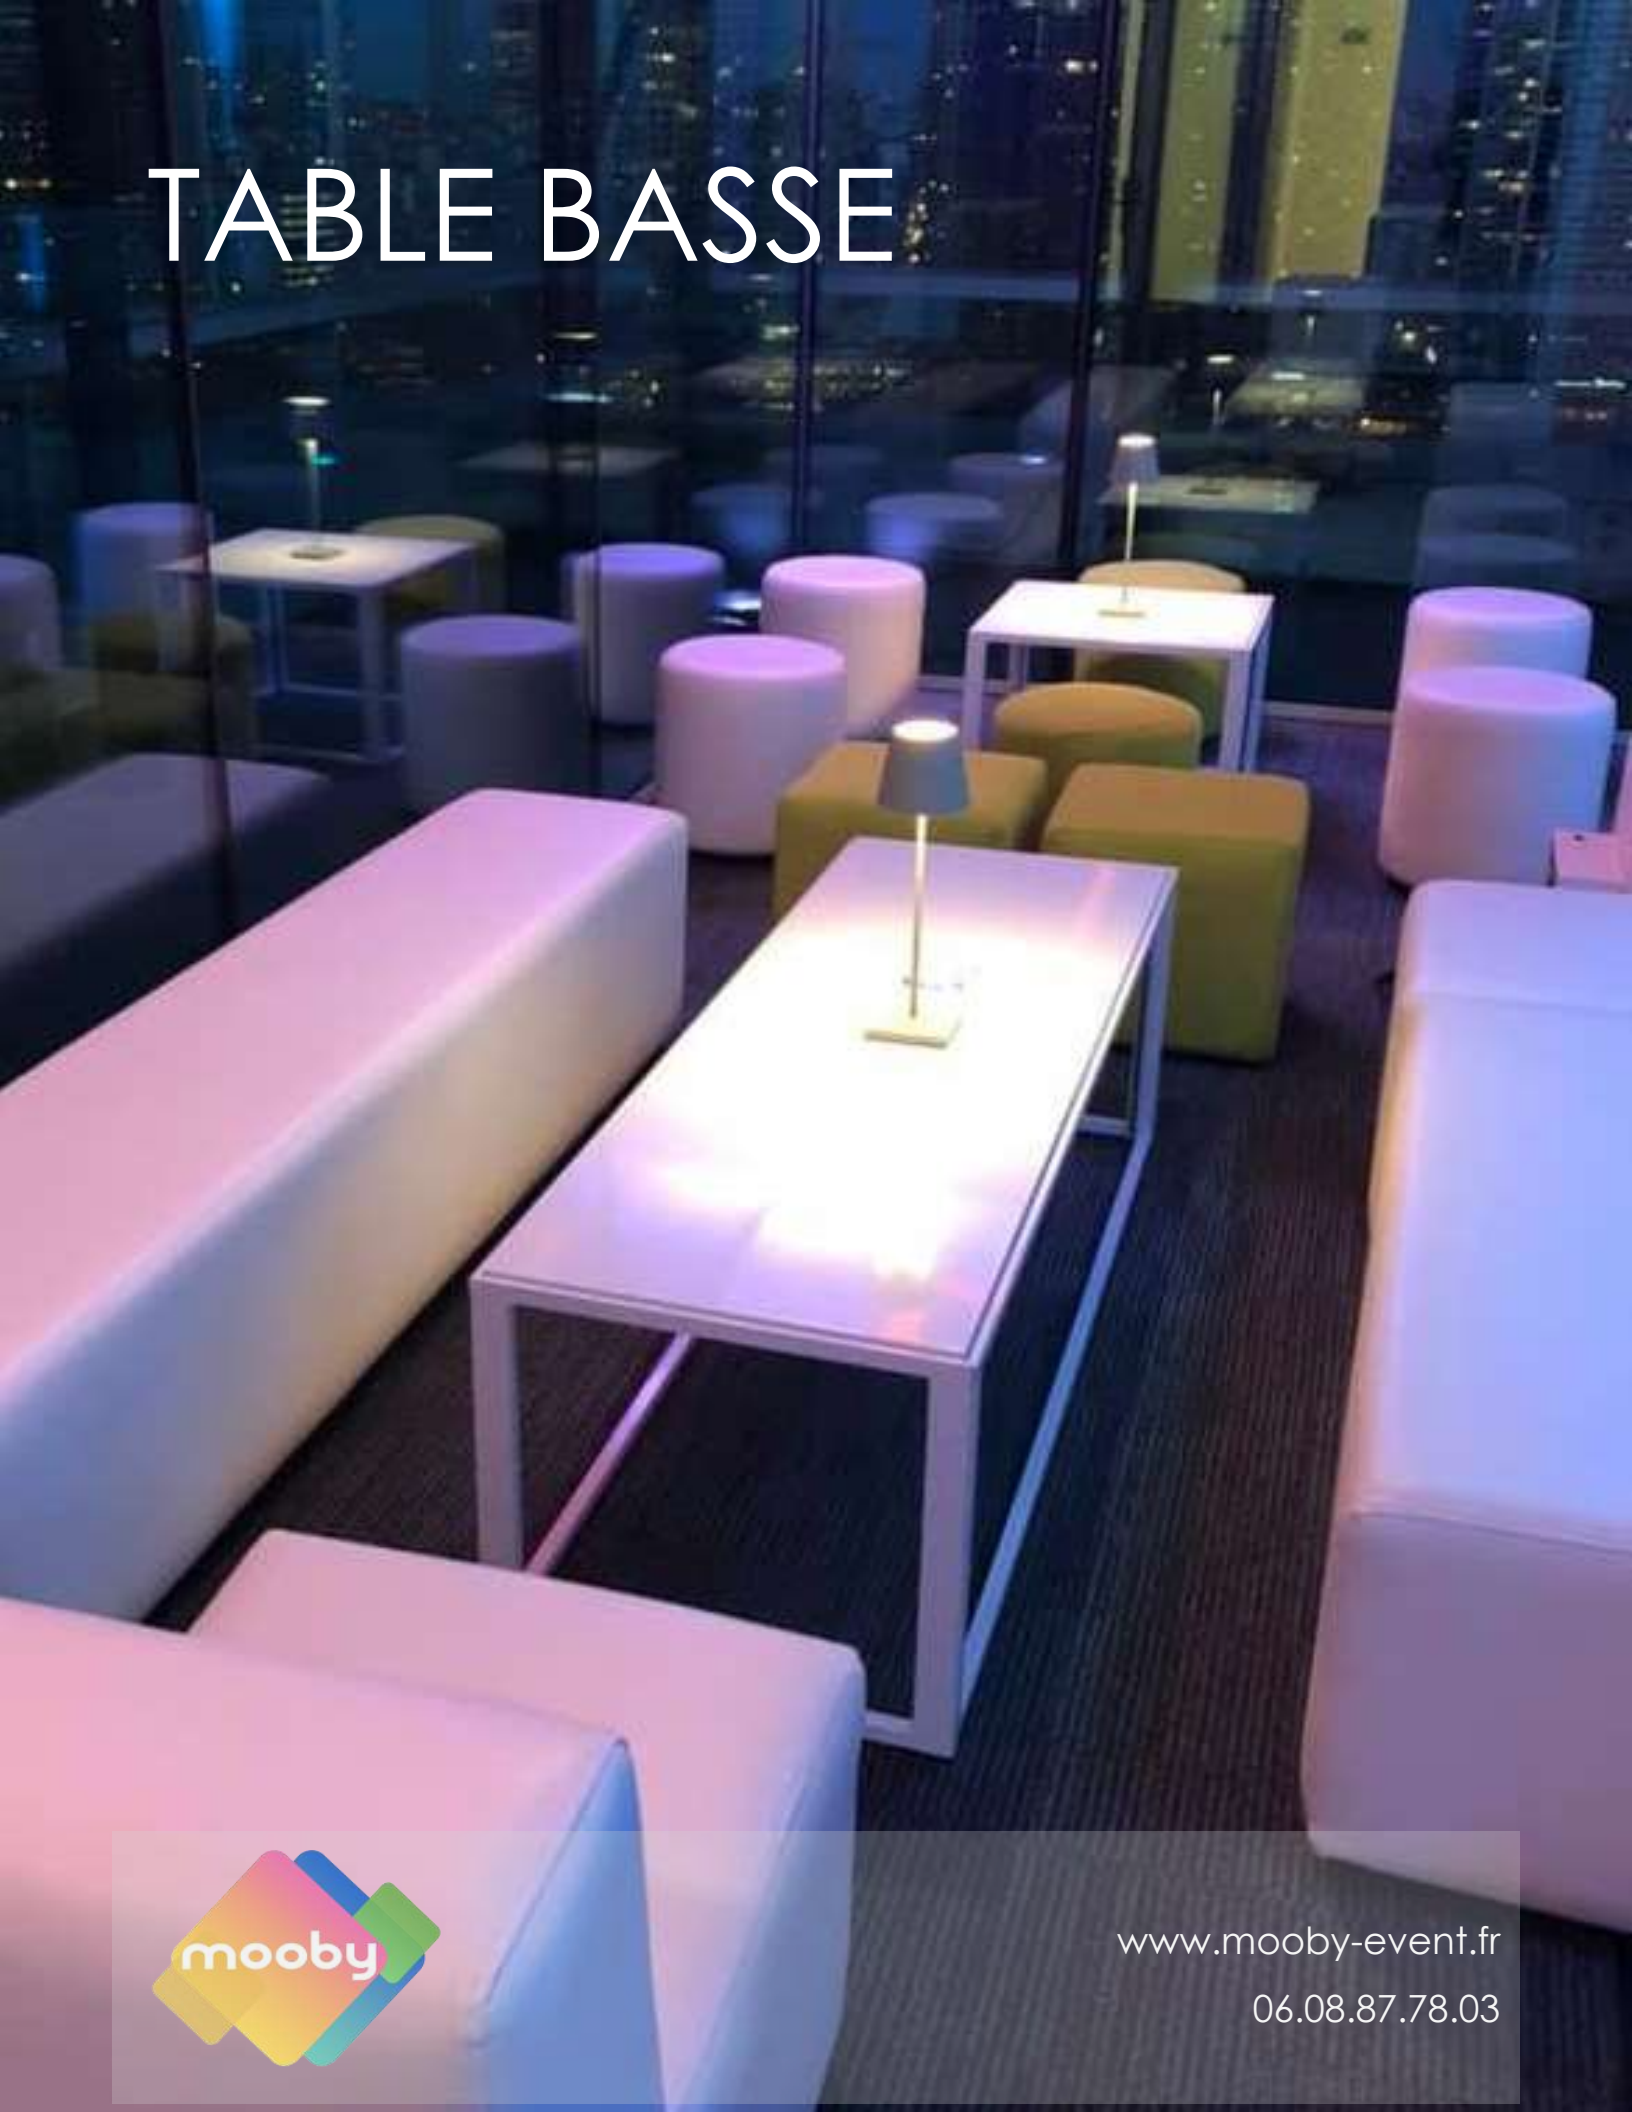

TABLE BASSE

www.mooby-event.fr

06.08.87.78.03

KADRA

120x60 cm

100x100 cm

60x60 cm

Blanc et noir

Dimensions :

Plateau : 54.5 x 46.5

Piètement : L 62,5 x H 60,5 x P 49 cm

Poids : 4,6 kg

CUBE LUMINEUX

35€

Polyéthylène / Résine blanche
diffusante RVB

Dimensions : L 43 x P 43 x H 43 cm